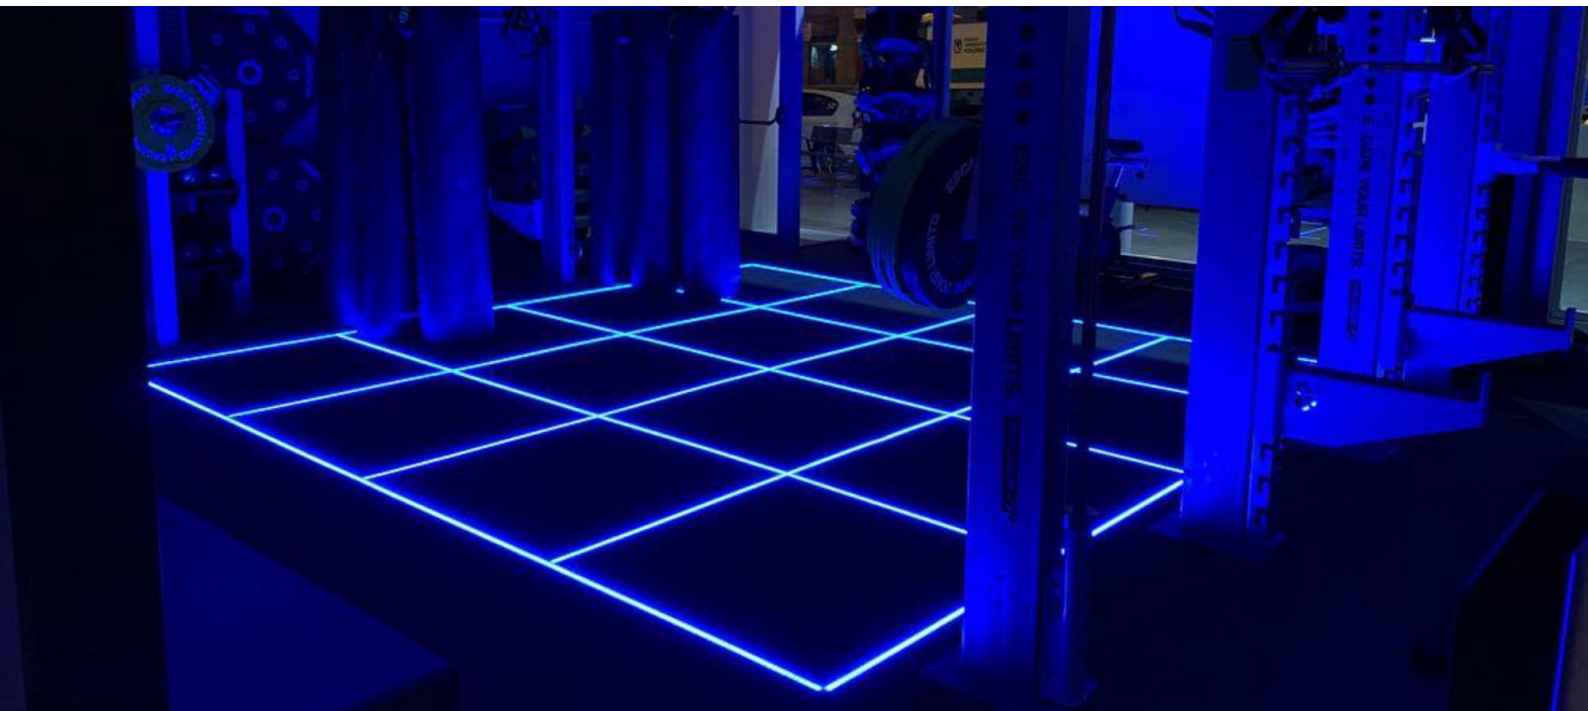

LED FLEX MOOD

PaviFLEX
GYM FLOORING

www.paviflex.es

LED FLEX MOOD

PaviFLEX
GYM FLOORING

COLORES / COLOURS

Colores LED RGB / RGB LED Colours

Crea un ambiente de entrenamiento original y colorido, diferenciando tu sala fitness con un toque de luminosidad.
Create an original and colorful training environment, differentiating your fitness room with a touch of luminosity.

LedFlex Mood es un sistema decorativo de perfiles pisables retro iluminados que permite dar un aspecto muy original y dinámico a los entrenamientos. Atenúa la luz ambiente de la sala y déjate llevar por las guías multicolor.

Incorpora LedFlex Mood a tu Zonnax e interacciona con la iluminación y la secuencia de luces para crear entrenamientos más dinámicos y divertidos.

Con un sistema de cableado muy sencillo de instalar, el sistema LedFlex Mood aporta distinción a tu centro y con originales espacios funcionales de entrenamiento para grupos y entrenamiento personal.

LedFlex Mood is a decorative system that gives a very original and dynamic look to workouts. Attenuate the light of the room and let your users be taken away by the multicolored ambient.

Incorporate LedFlex Mood to your Zonnax and get it to interact with the lighting to create more dynamic and fun workouts.